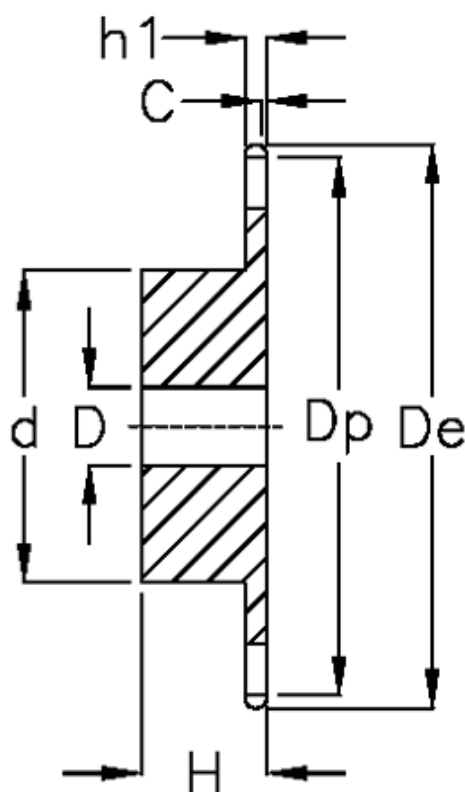

Varenummer: 616011012035  
Beskrivelse: Navhjul 32 B-1 Z=35 simplex  
forboret

## Mål

Antal tænder	= 35
C	= 6
d	= *180
D	= $30 \pm 0,5$
De	= 589.5
Dp	= 566.71
For kædebetegnelse	= 32 B-1
For kæde størrelse	= 2" x 1 1/4"

H	= 90
h1	= 29.4